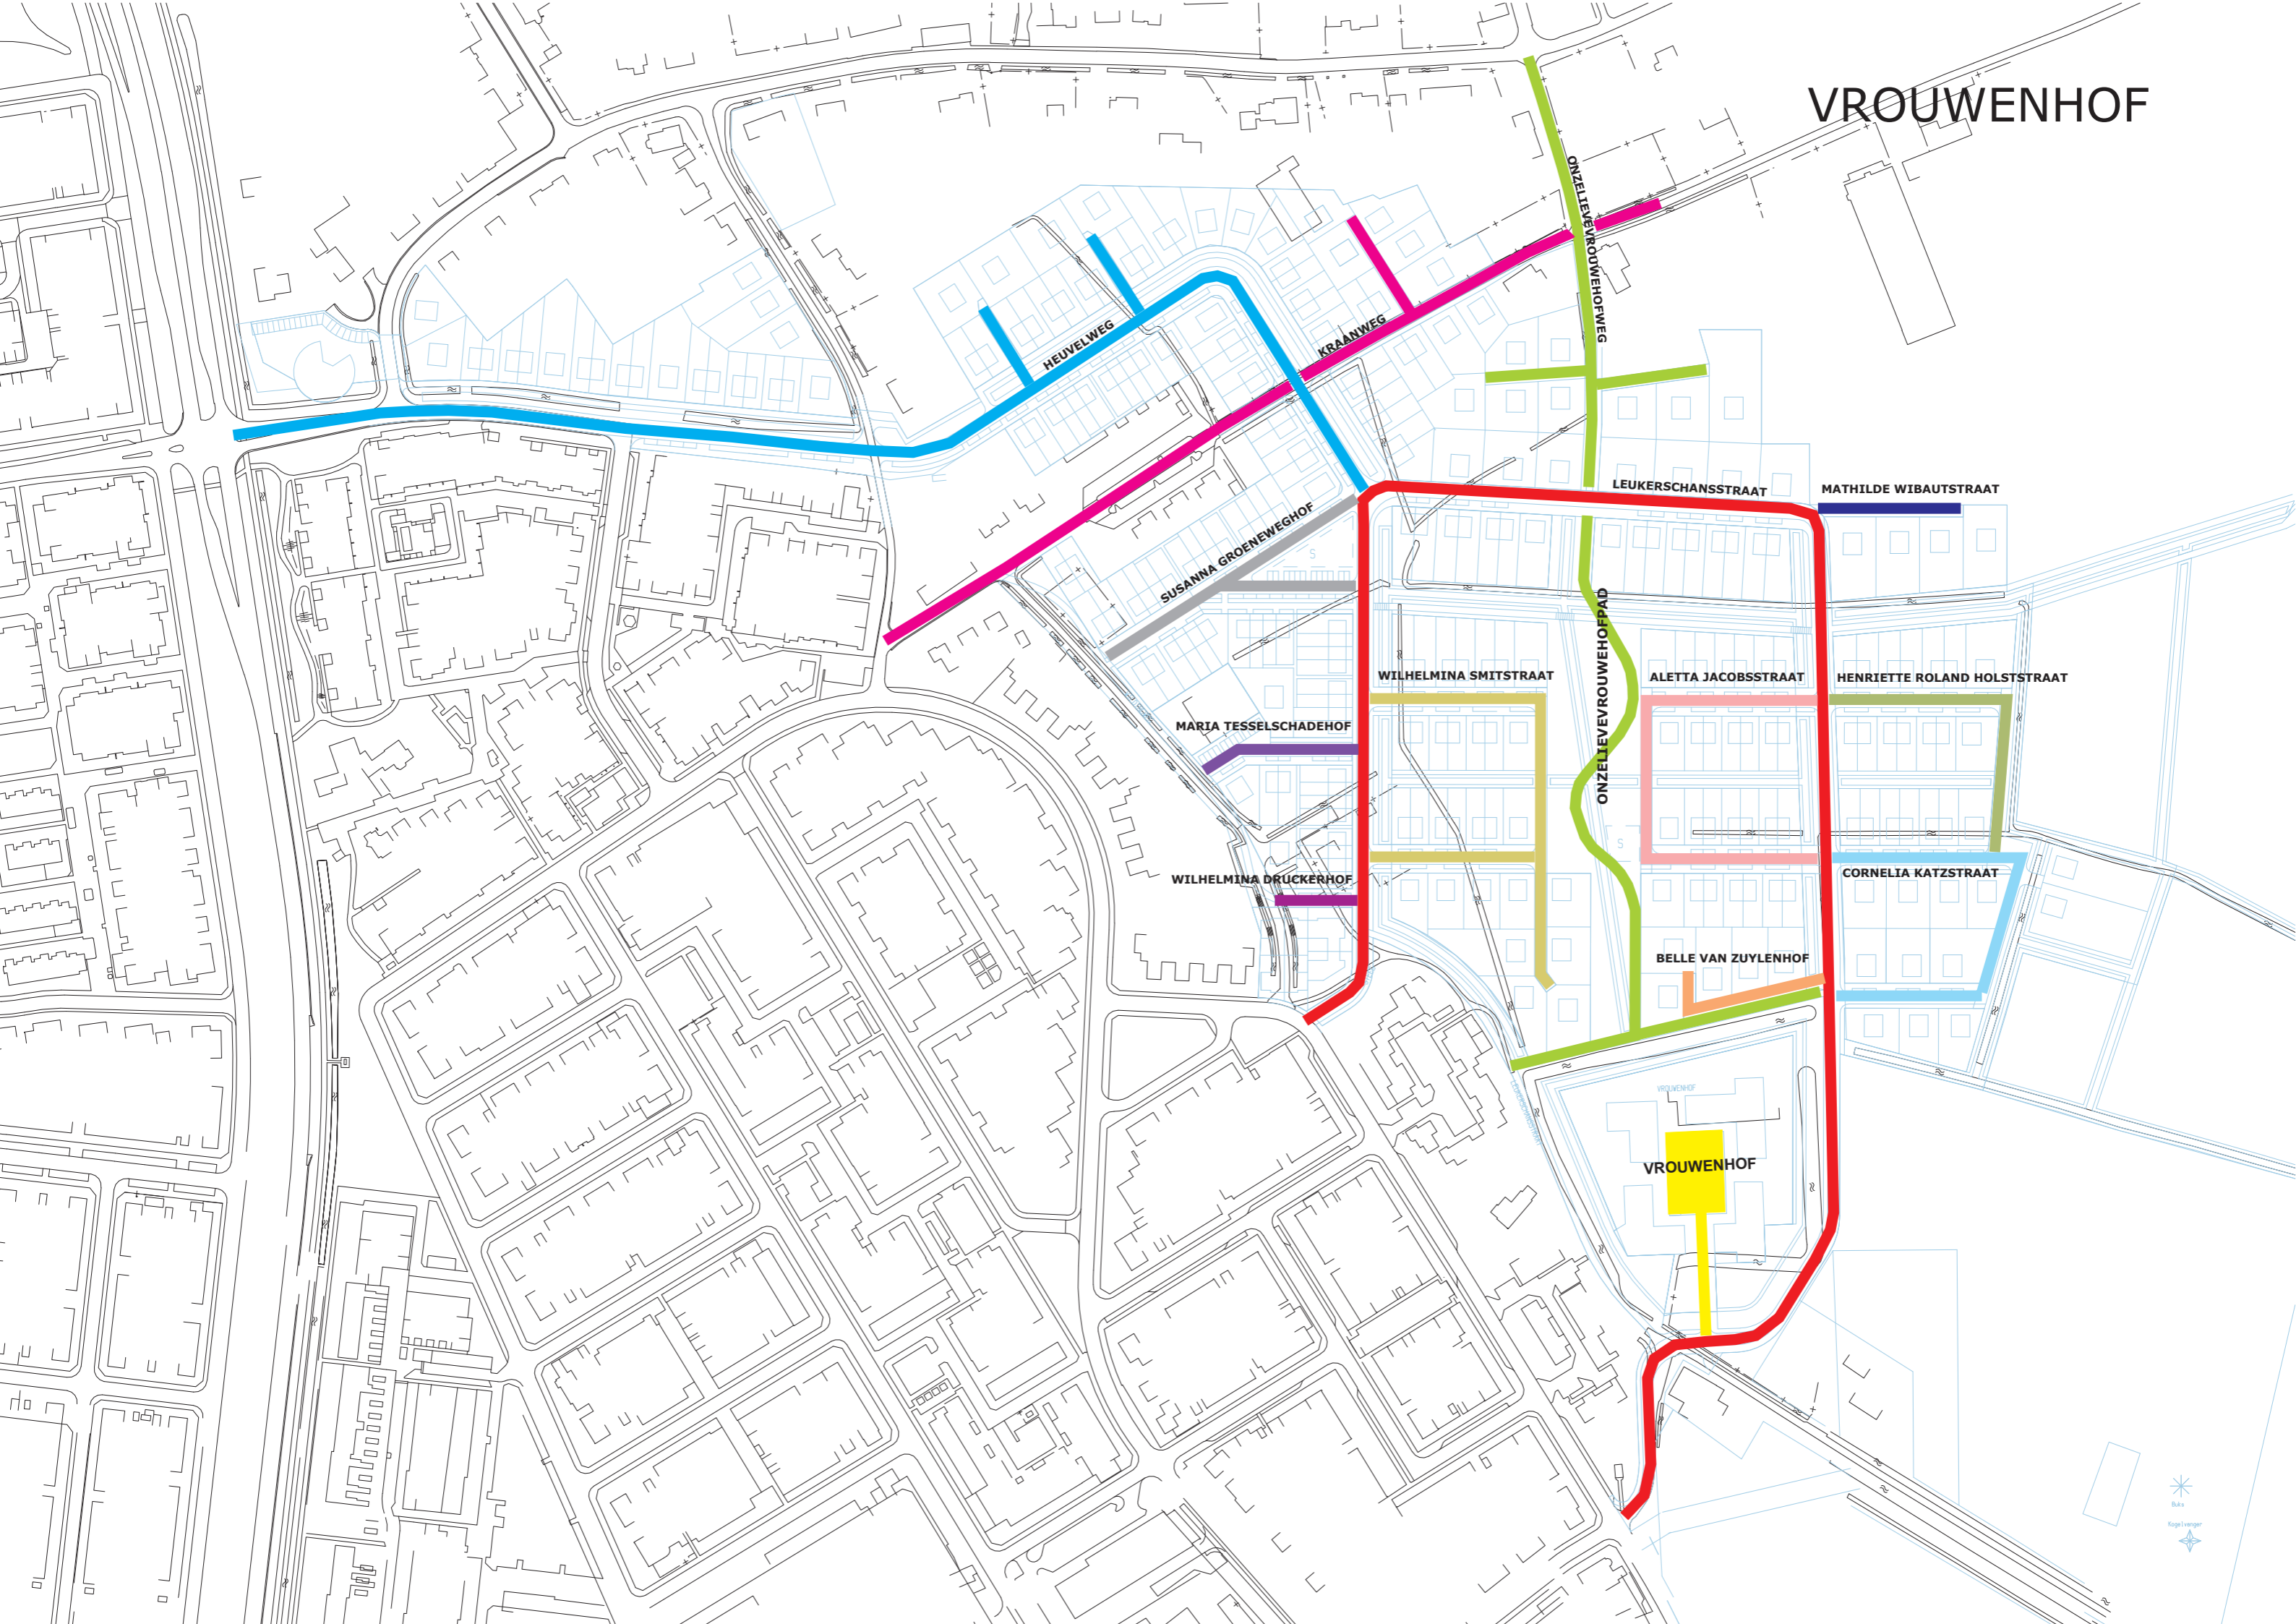

# VROUWENHOF

HEUVELWEG

KRAANWEG

ONZELLEVEVROUWENHOFWEG

LEUKERSCHANSSTRAAT

MATHILDE WIBAUTSTRAAT

SUSANNA GROENEWEGHOF

WILHELMINA SMITSTRAAT

ALETTA JACOBSSTRAAT

HENRIETTE ROLAND HOLSTSTRAAT

MARIA TESSELSCHADEHOF

WILHELMINA DRUCKERHOF

ONZELLEVEVROUWENHOFPAD

CORNELIA KATZSTRAAT

BELLE VAN ZUYLENHOF

VROUWENHOF